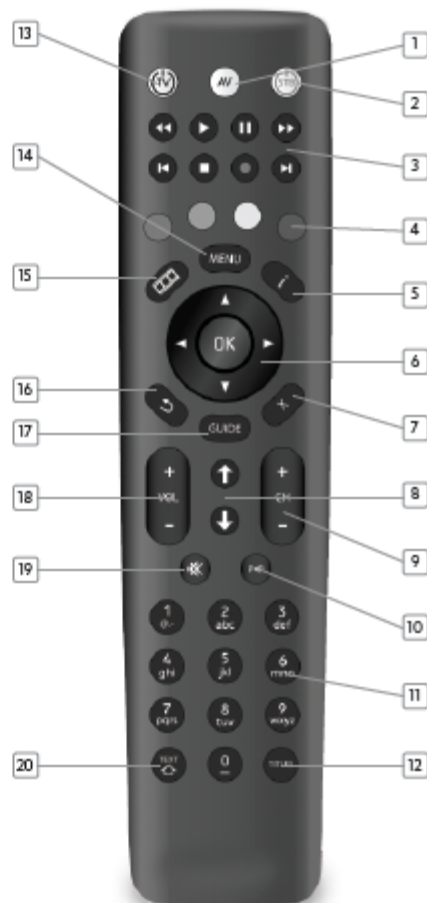

Vue d'ensemble de la télécommande

- 1 Touche de sélection source AV TV
- 2 Alimentation STB
- 3 Touches transport PVR du boîtier décodeur (STB)
- 4 Touches de navigation à code couleur
- 5 Touche Informations
- 6 Touches de navigation et OK
- 7 Touche Quitter
- 8 Touches page précédente et page suivante
- 9 Touches de navigation entre les chaînes
- 10 Touche chaîne précédente
- 11 Touches de sélection de chaîne et saisie de texte
- 12 Touche sous-titres
- 13 Alimentation TV
- 14 Touche menu du boîtier décodeur (STB)
- 15 Touche PVR
- 16 Touche retour
- 17 Touche guide des programmes électroniques
- 18 Touches volume haut et volume bas
- 19 Touche de coupure de son
- 20 Touche télétexte (appuyez et relâchez) et touche TV SHIFT (appuyez et maintenez enfoncée)

Fonctionnement

Lors de la première mise en marche de la télécommande, toutes les touches émettent des commandes pour le boîtier décodeur. La fonction exacte des touches varie selon votre fournisseur. Dirigez la télécommande vers la face avant du boîtier décodeur quand vous appuyez sur une touche pour assurer le bon fonctionnement de la télécommande. Veillez à ne pas couvrir la fenêtre à infrarouge à l'avant du produit. Si vous appuyez sur une touche de la télécommande, la touche veille du boîtier décodeur (ou de la télévision si la marque de cette dernière a été saisie) se met à clignoter, selon l'appareil qui est commandé par la télécommande.