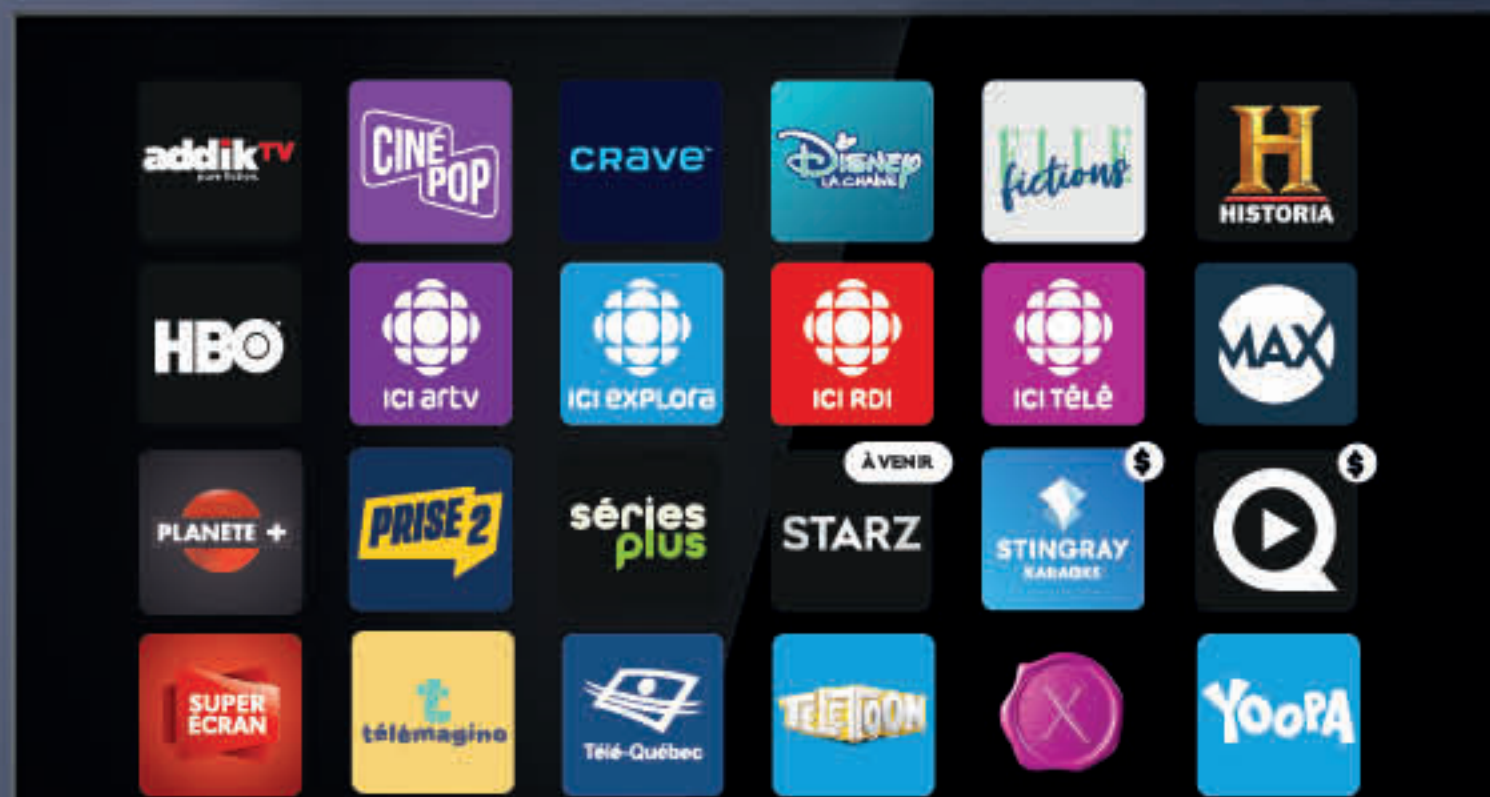

*Vous devez avoir un décodeur HD

LA BASE ÉTENDUE

RÉSEAUX CAN/USA

Voyez ou revoyez vos émissions francophones et anglophones préférées avec un décalage de 3 heures par rapport à la chaîne locale.

CHAÎNES OFFRANT DE LA VIDÉO SUR DEMANDE

Vous devez être abonné à la chaîne pour avoir accès à son contenu sur demande. Les chaînes HBO et Starz sont accessibles via Crave.

LES FORFAITS THÉMATIQUES

Personnalisez facilement votre programmation de base en choisissant parmi nos forfaits préassemblés.